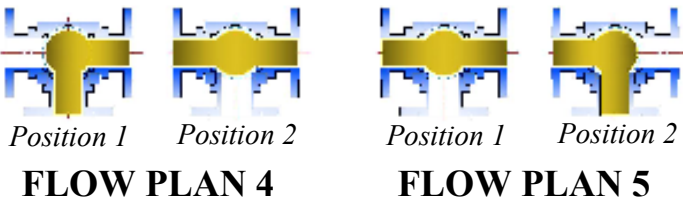

T-Port 90 Deg. Turn